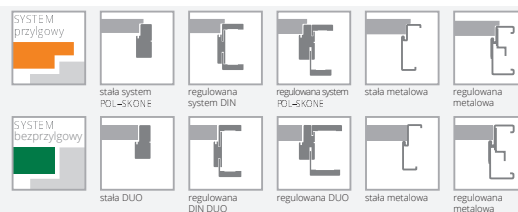

VILANO

od **870/1070,10**
cena skrzydła **netto/brutto** (WAT 23%)

KOLORYSTYKA

KOLORYSTYKA OPCJONALNA

Drzwi zbudowane są z ramiaka drewnianego obłożonego dwiema płytami HDF pokrytymi powierzchnią malowaną ekologicznymi farbami z palety RAL i NCS.

OŚCIEŻNICE

drzwi VILANO, wzór W00, ościeżnica regulowana DIN

WERSJA

W00 **OSD**
870/1070,10 **870/1070,10**

WYPOSAŻENIE

STANDARDOWE	DODATKOWE (za dopłatą)	
szkło hartowane białe mat o grubości 6 mm	rozmiar „100”	+20%
zamek jednopunktowy (sys. przylgowy) lub magnetyczny (sys. bezprzylgowy) wpuszczany, na klucz, na wkładkę, lub do blokady łazienkowej	trzeci zawias w skrzydle: typ K, typ C, typ M dla szer. „60”-„80” kryty DUO dla szer. „60”-„80”	15/18,45 80/98,40
zawiasy: typ K - do ościeżnicy system DIN, typ C - do ościeżnicy drewnianej, typ M - do ościeżnicy metalowej lub kryty DUO („60”-„80” - 2 szt., „90” - 3 szt.)	zabezpieczenie dolnego ramiaka przed nadmiernym działaniem wilgoci (nie dot. skrzydeł z podcięciem wentylacyjnym)	20/24,60
brak możliwości zastosowania samozamykacza	nietypowe skrócenie drzwi (max. do 70 mm)	+10%
	drzwi niższe o 50 mm	bez dopłaty
	drzwi wyższe o 50 mm lub 100 mm	+10%
	podcięcie wentylacyjne	30/36,90