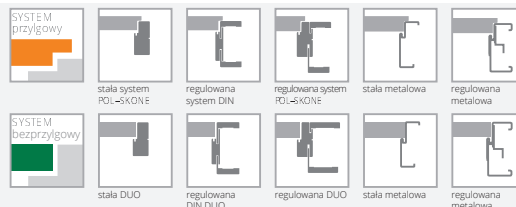

KATALOG NOWOŚCI 2017

Obowiązuje od 01.10.2017

POL-SKONE®
DRZWI I OKNA

NORTE

od **326/400,98**
cena skrzydła **netto/brutto** (VAT 23%)

KOLORYSTYKA

KOLORYSTYKA
OPCJONALNA

Drzwi zbudowane są z ramiaka drewnianego obłożonego dwiema płytami HDF pokrytymi powierzchnią malowaną **ekologicznymi farbami UV** z palety RAL i NCS. Standardowe wypełnienie stanowi warstwa o strukturze „plaster miodu”.

OŚCIEŻNICE

drzwi NORTE, wzór W00, ościeżnica regulowana DIN

WERSJA

W00 **326/400,98** W01 **509/626,07**

WYPOSAŻENIE

| STANDARDOWE | DODATKOWE (za dopłatą) |
|--|---|
| szkło hartowane białe mat o grubości 4 mm | wypełnienie z płyty wiórowej pełnej 105/129,15 |
| zamek jednopunktowy (sys. przylgowy) lub magnetyczny (sys. bezprzylgowy) wpuszczany, na klucz, na wkładkę, lub do blokady łazienkowej | trzeci zawias w skrzydle: typ B, typ D, typ M, typ C, typ K dla szer. „60”-„80” 15/18,45 kryty DUO dla szer. „60”-„80” 80/98,40 |
| zawiasy: typ B - do ościeżnicy system DIN, typ D - do ościeżnicy drewnianej, typ M - do ościeżnicy metalowej lub kryty DUO („60”-„80” - 2 szt., „90” - 3 szt.) | zabezpieczenie dolnego ramiaka przed nadmiernym działaniem wilgoci (nie dot. skrzydeł z podcięciem wentylacyjnym) 20/24,60 |
| wzmocnienie pod samozamykacz | nietypowe skrócenie drzwi (max. do 100 mm) +10% skrócenie symetryczne od góry i dołu skrzydła |
| | drzwi niższe o 50 mm bez dopłaty |
| | podcięcie wentylacyjne 30/36,90 |