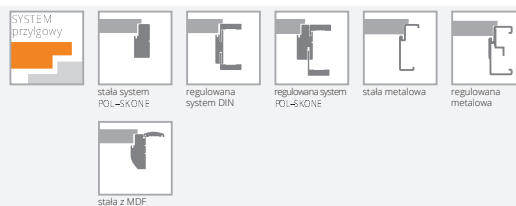

## KOLORYSTYKA

Drzwi zbudowane są na bazie ramiaka z wysokiej jakości MDF pokrytego powierzchnią UNI-MAT.

**Powierzchnia UNI-MAT** charakteryzuje się **jedwabistą haptką oraz specjalną powłoką odporną na ślady po palcach.**

## OŚCIEŻNICE

Ceny ościeżnic UNI-MAT odpowiadają grupie kolorystycznej ECO TOP.

drzwi ARCO UNI, wzór W02, ościeżnica regulowana DIN

## WERSJA

W02P	W2S	W02	W2D	W3P	W3S	W03	W05P	W5S	W05
387/476,01	387/476,01	387/476,01	448/551,04	387/476,01	387/476,01	387/476,01	387/476,01	448/551,04	387/476,01